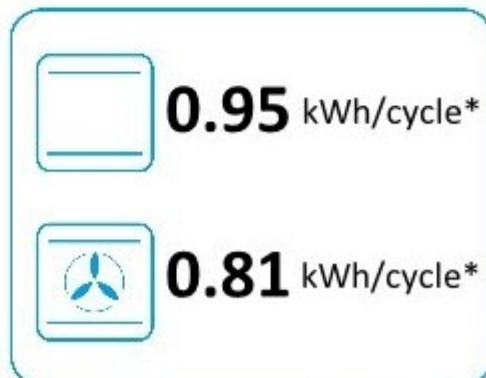

ENERG Y IJA
енергия · ενέργεια IE IA

beko

RBIM19200CD

* цикъл . cyklus . portion . zykus . πρόγραμμα . ciclo . tsükkel . ohjelma . ciklus . ciklas . cikls . ciklu . cyclus . cykl . ciclu . program . cykel